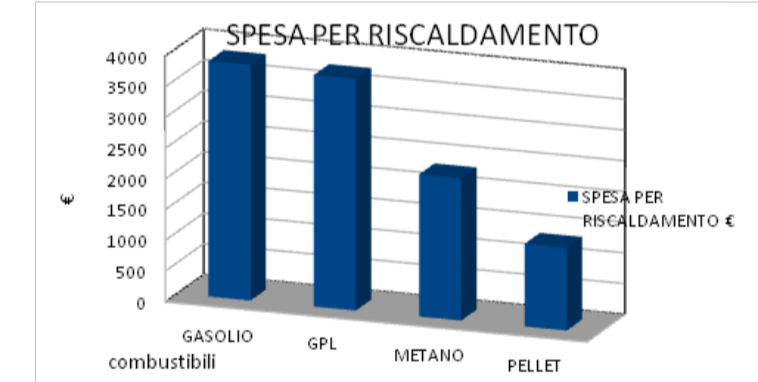

CONCLUSIONI: "Passare" al pellet vi permetterà di ottenere un grande risparmio in termini economici (da considerarsi inoltre la detrazione fiscale del 50% in 10 anni e la possibilità di iva agevolata) mantenendo lo stesso comfort e nel pieno rispetto dell'ambiente...
ci state ancora pensando?!