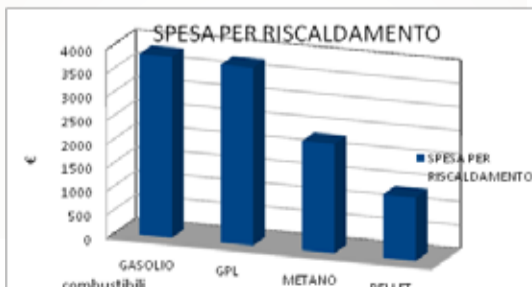

PAVIMENTI, RIVESTIMENTI, LEGNO,
SANITARI, RUBINETTERIA, ARREDO BAGNO,
SAUNE E BAGNI TURCHI, PORTE E FINESTRE,
SCALE, STUFE E CAMINETTI, CENTRO
CUCINE, ARREDO GIARDINO, ENERGIE
RINNOVABILI, ANTINFORTUNISTICA E
FERRAMENTA ...

TUTTO PER LA CASA!
Nuova mostra dedicata al **risparmio
energetico** ed alle **energie
rinnovabili**

OFFERTE VALIDE FINO AD ESAURIMENTO SCORTE

www.sipla.net - Tel. 0547 82255

Sipla s.r.l. Materiali Edili e Componenti d'Arredo - Strada Statale Adriatica, 3092 - 47042 Cesenatico (FC) Tel. 0547.82255 - sipla@sipla.net

COTTOND'ESTE MARI KERA KOLL EFFEGIBI SCIUKER VELUX SCRIGNO casali PIAZZETTA MARAZZINI BERLONI Kloben